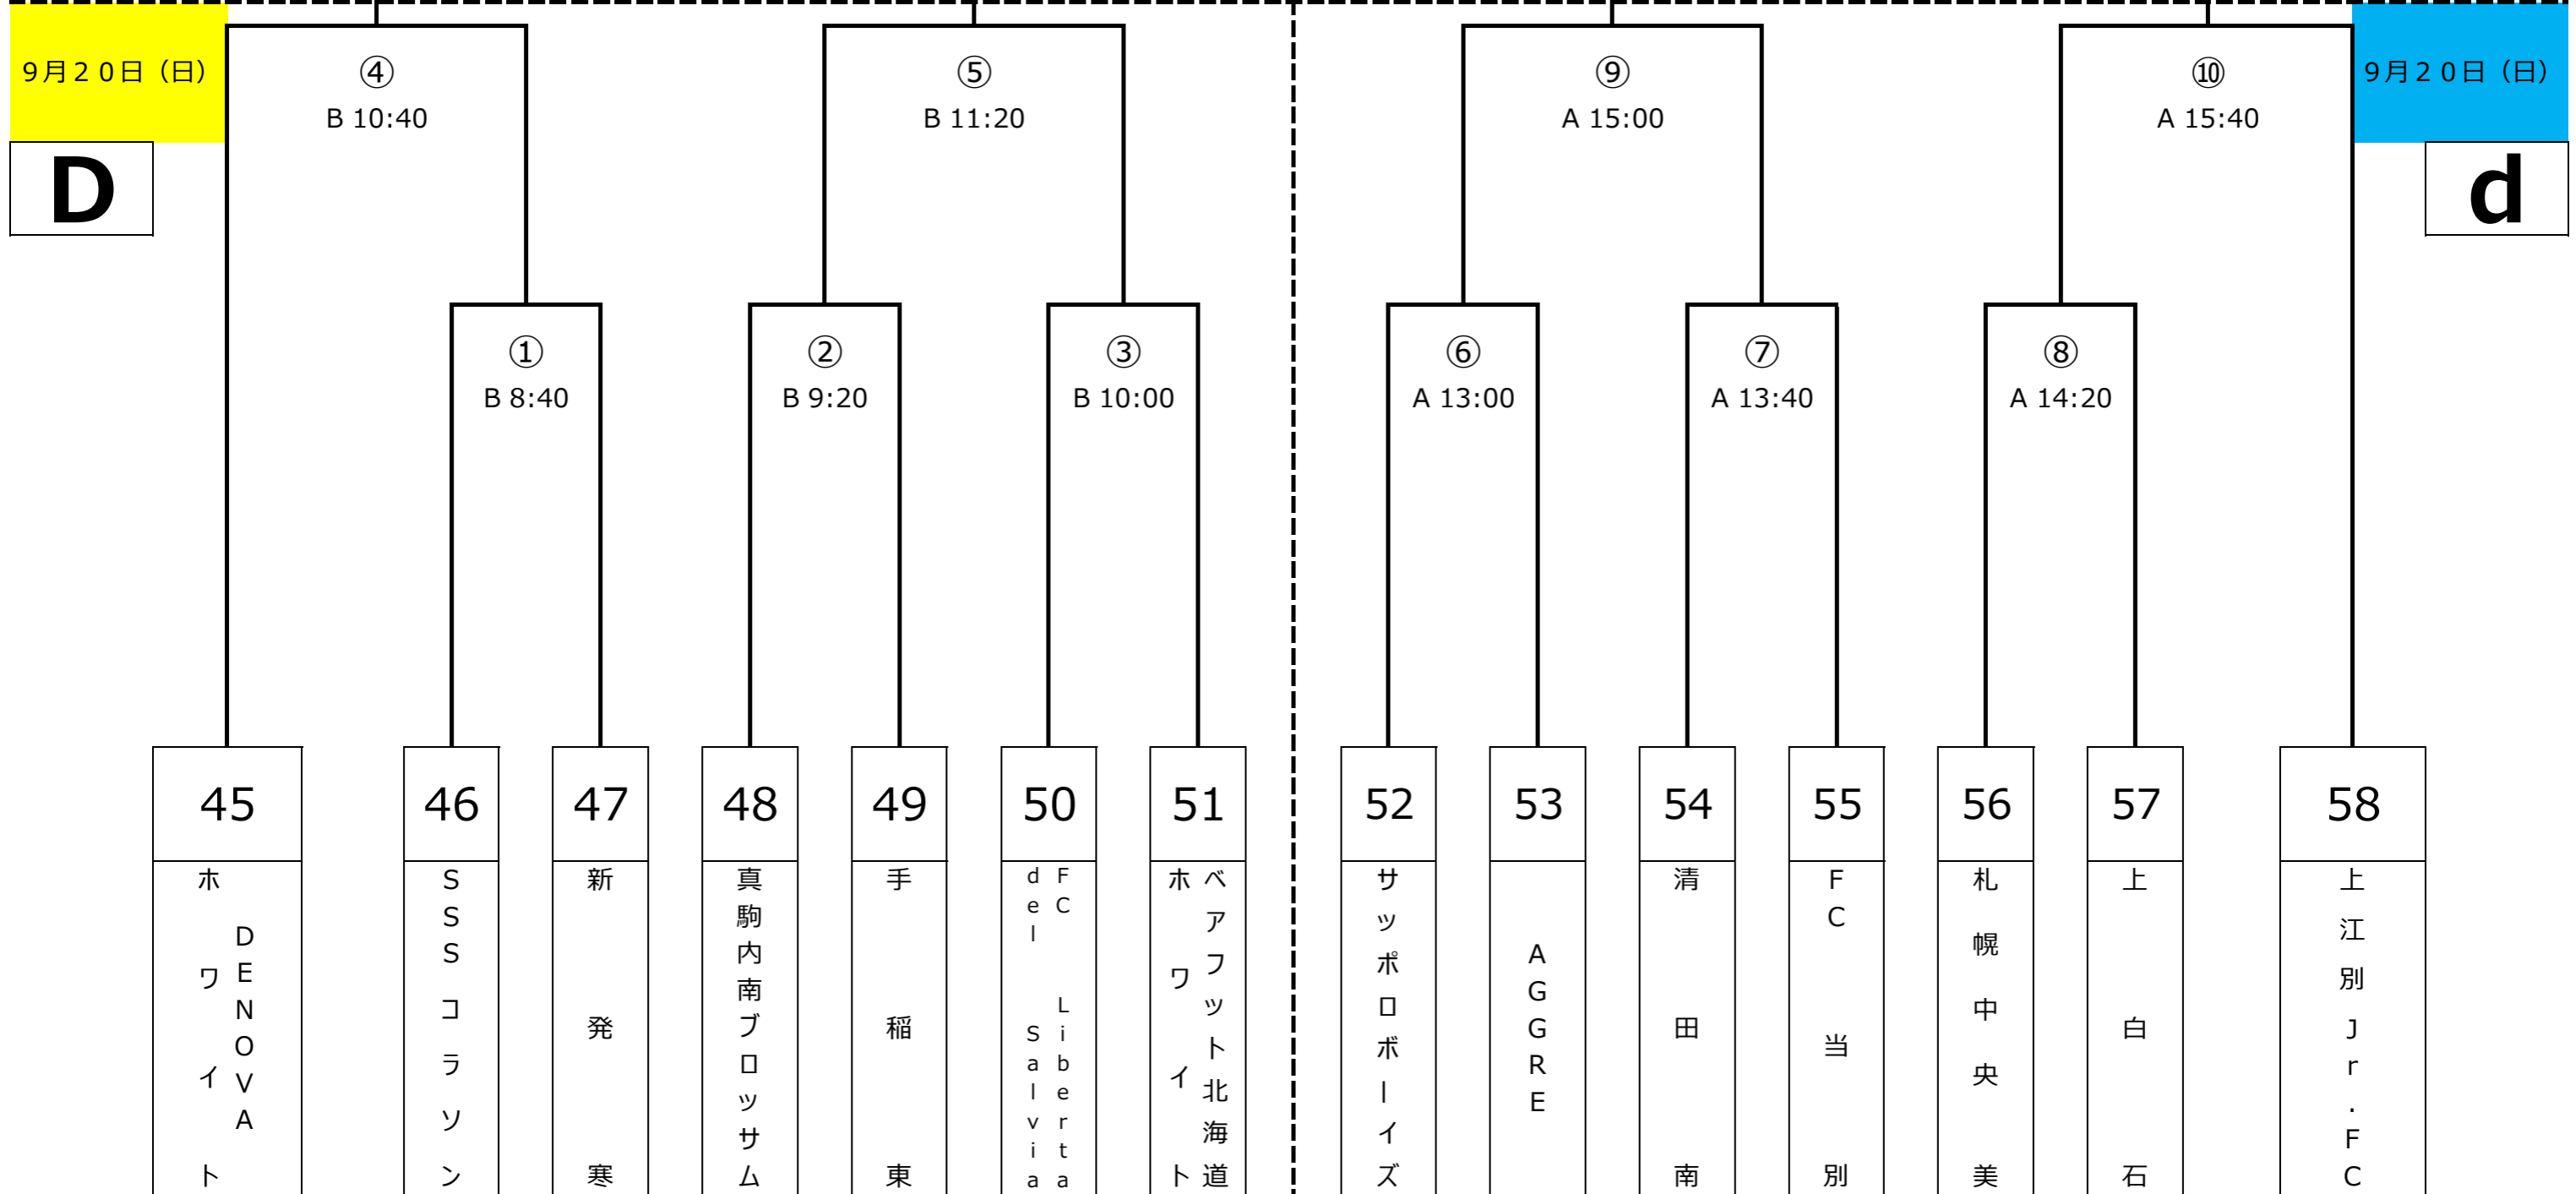

札幌地区 U-11 サッカー交流大会

【Dブロック】

	日付	会場	会場担当
D	9月20日	東雁来公園西【午前】	リベルタ厚別
d	9月20日	SSAP【午後】	LIV
	9月21日	東雁来公園東	厚別区

9月21日(月)