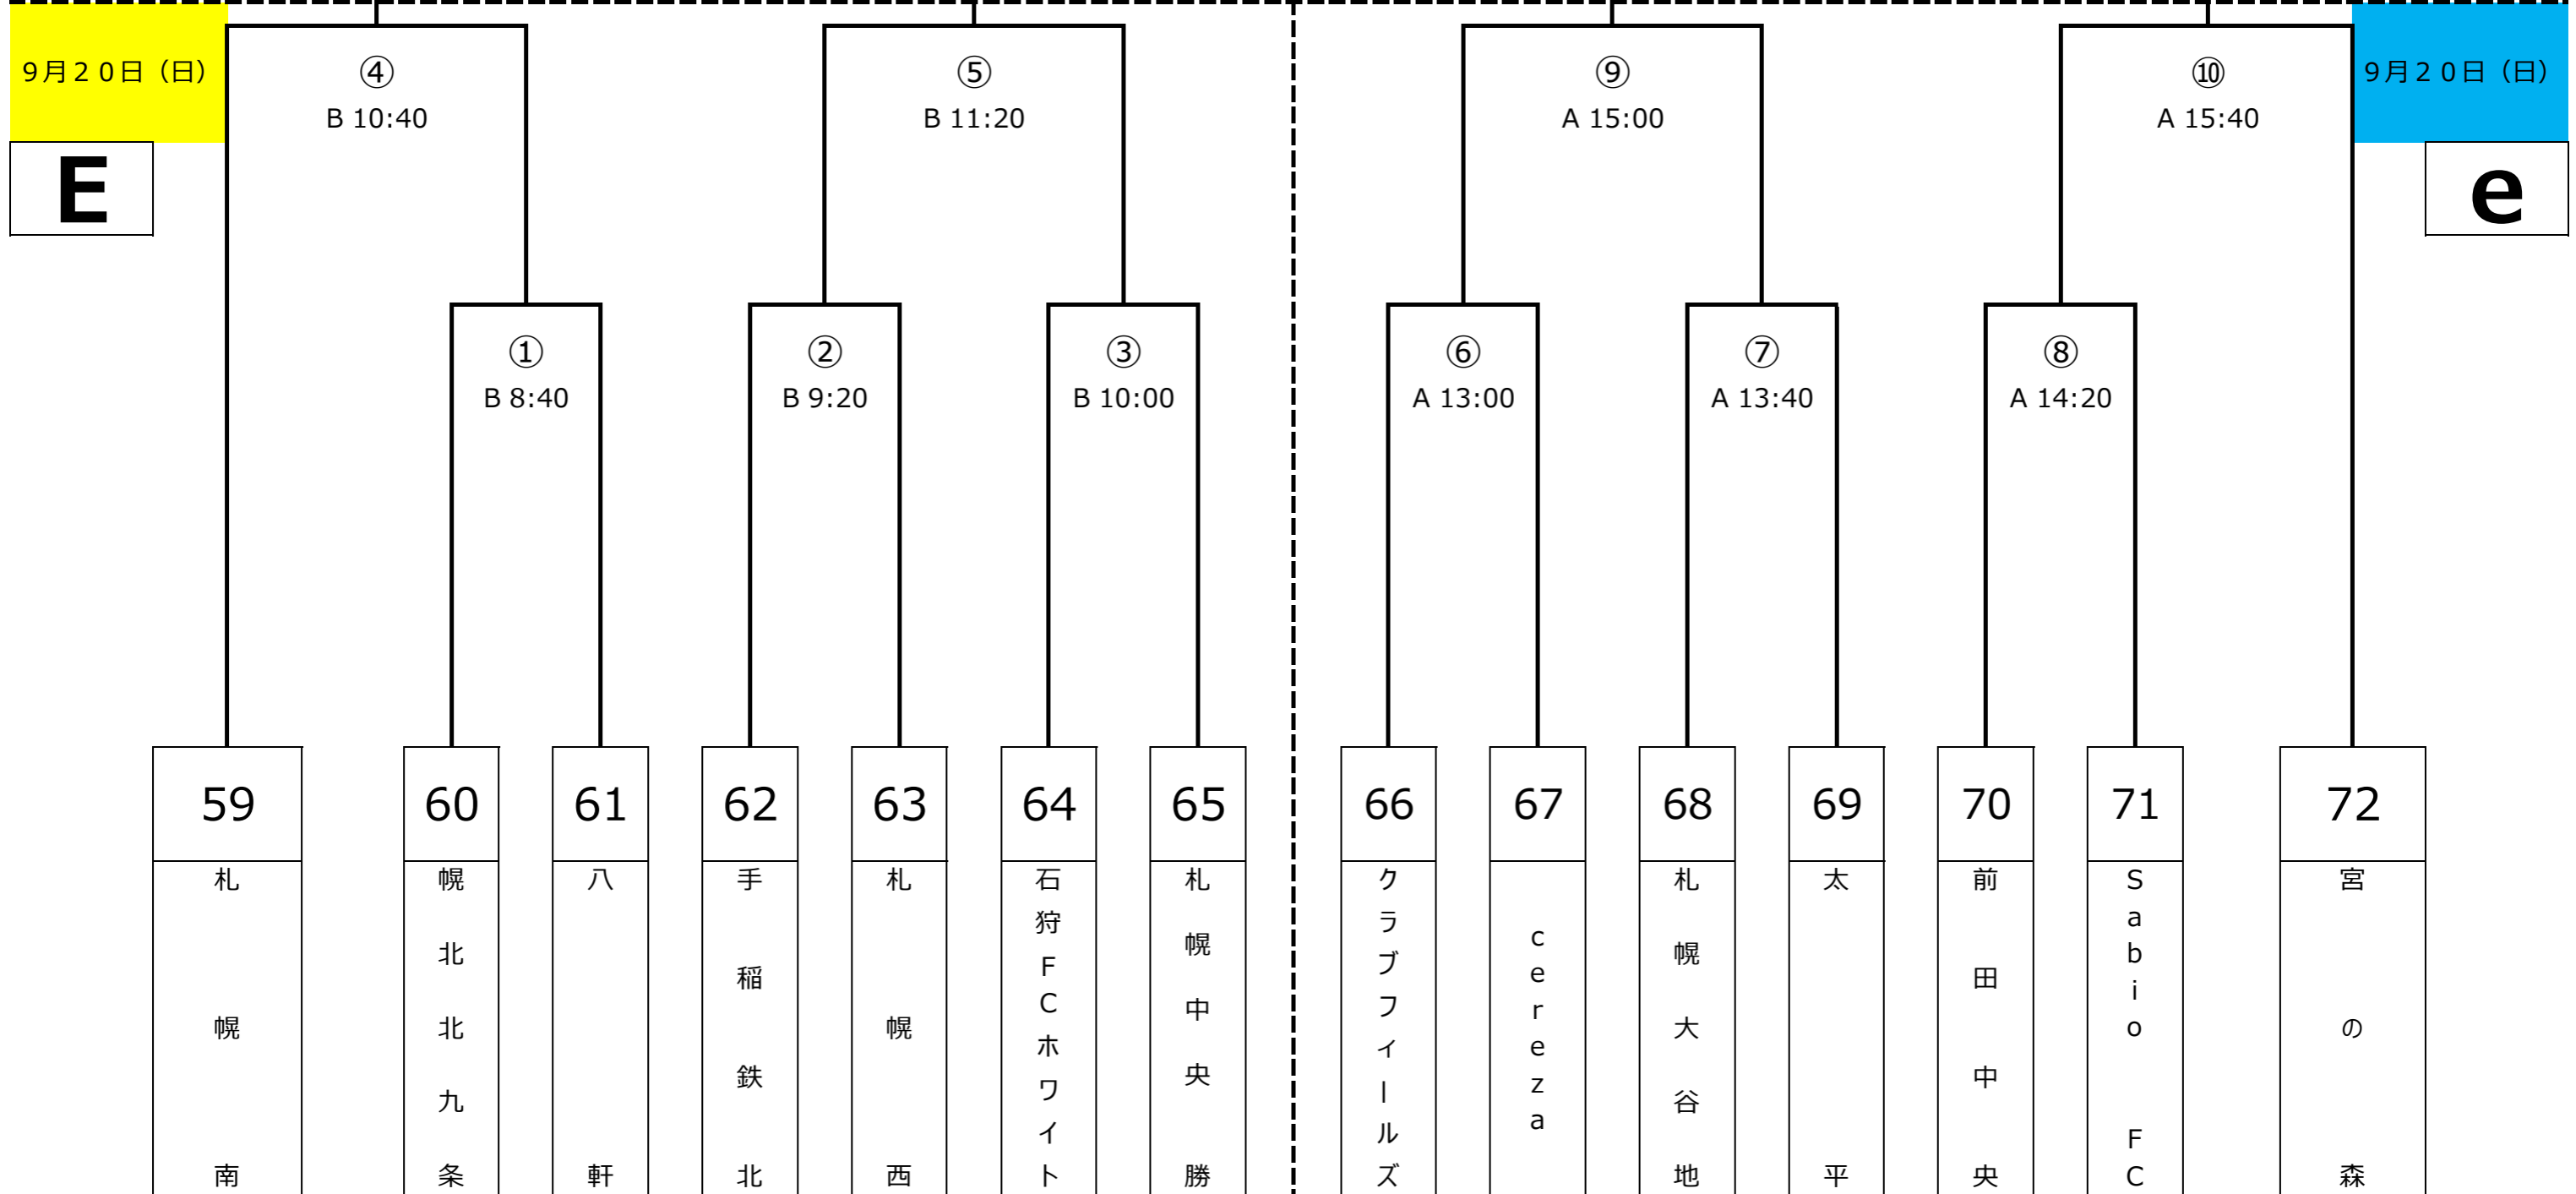

9月21日(月)

札幌地区 U-11 サッカー交流大会

【Eブロック】

	日付	会場	会場担当
E	9月20日	東雁来公園東【午前】	アスルクラロ
e	9月20日	東雁来公園東【午後】	クラブフィールズ
	9月21日	東雁来公園西	厚別区

9月21日(月)

札幌地区 U-11 サッカー交流大会

【Fブロック】

	日付	会場	会場担当
F	9月20日	SSAP【午前】	LIV2nd
f	9月20日	コンサドーレG	コンサドーレBLACK
	9月21日	東雁来公園東	厚別区