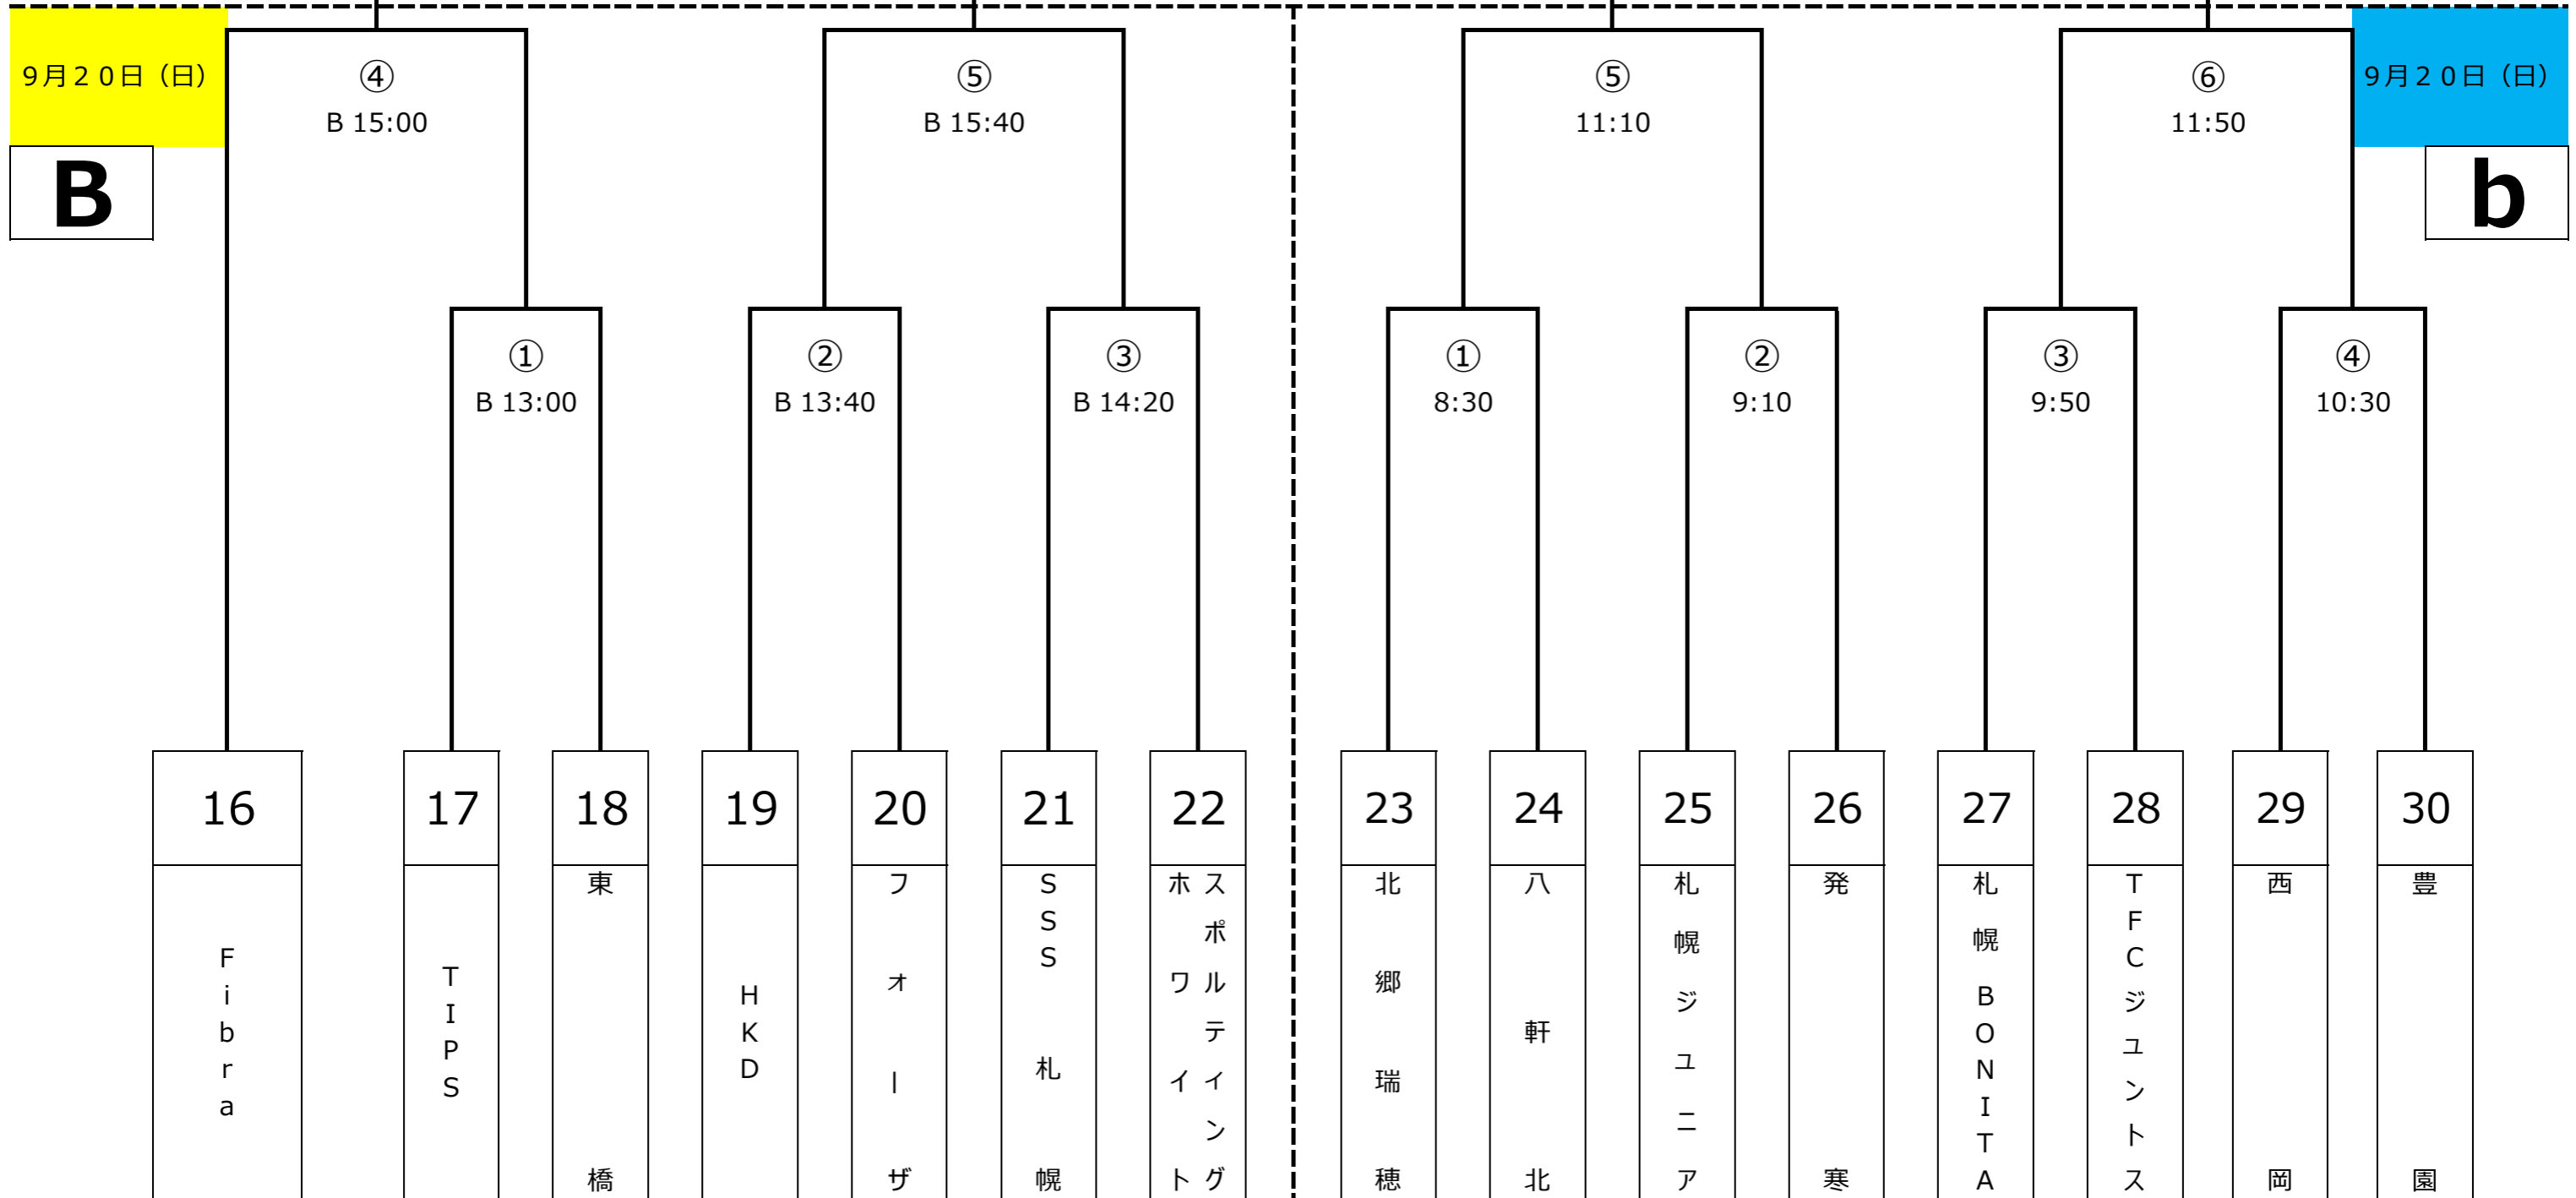

札幌地区 U-11 サッカー交流大会

【Bブロック】

	日付	会場	会場担当
B	9月20日	東雁来公園西【午後】	SSS
b	9月20日	駒岡グラウンド	札幌ジュニア
	9月21日	東雁来公園東	厚別区

9月21日(月)