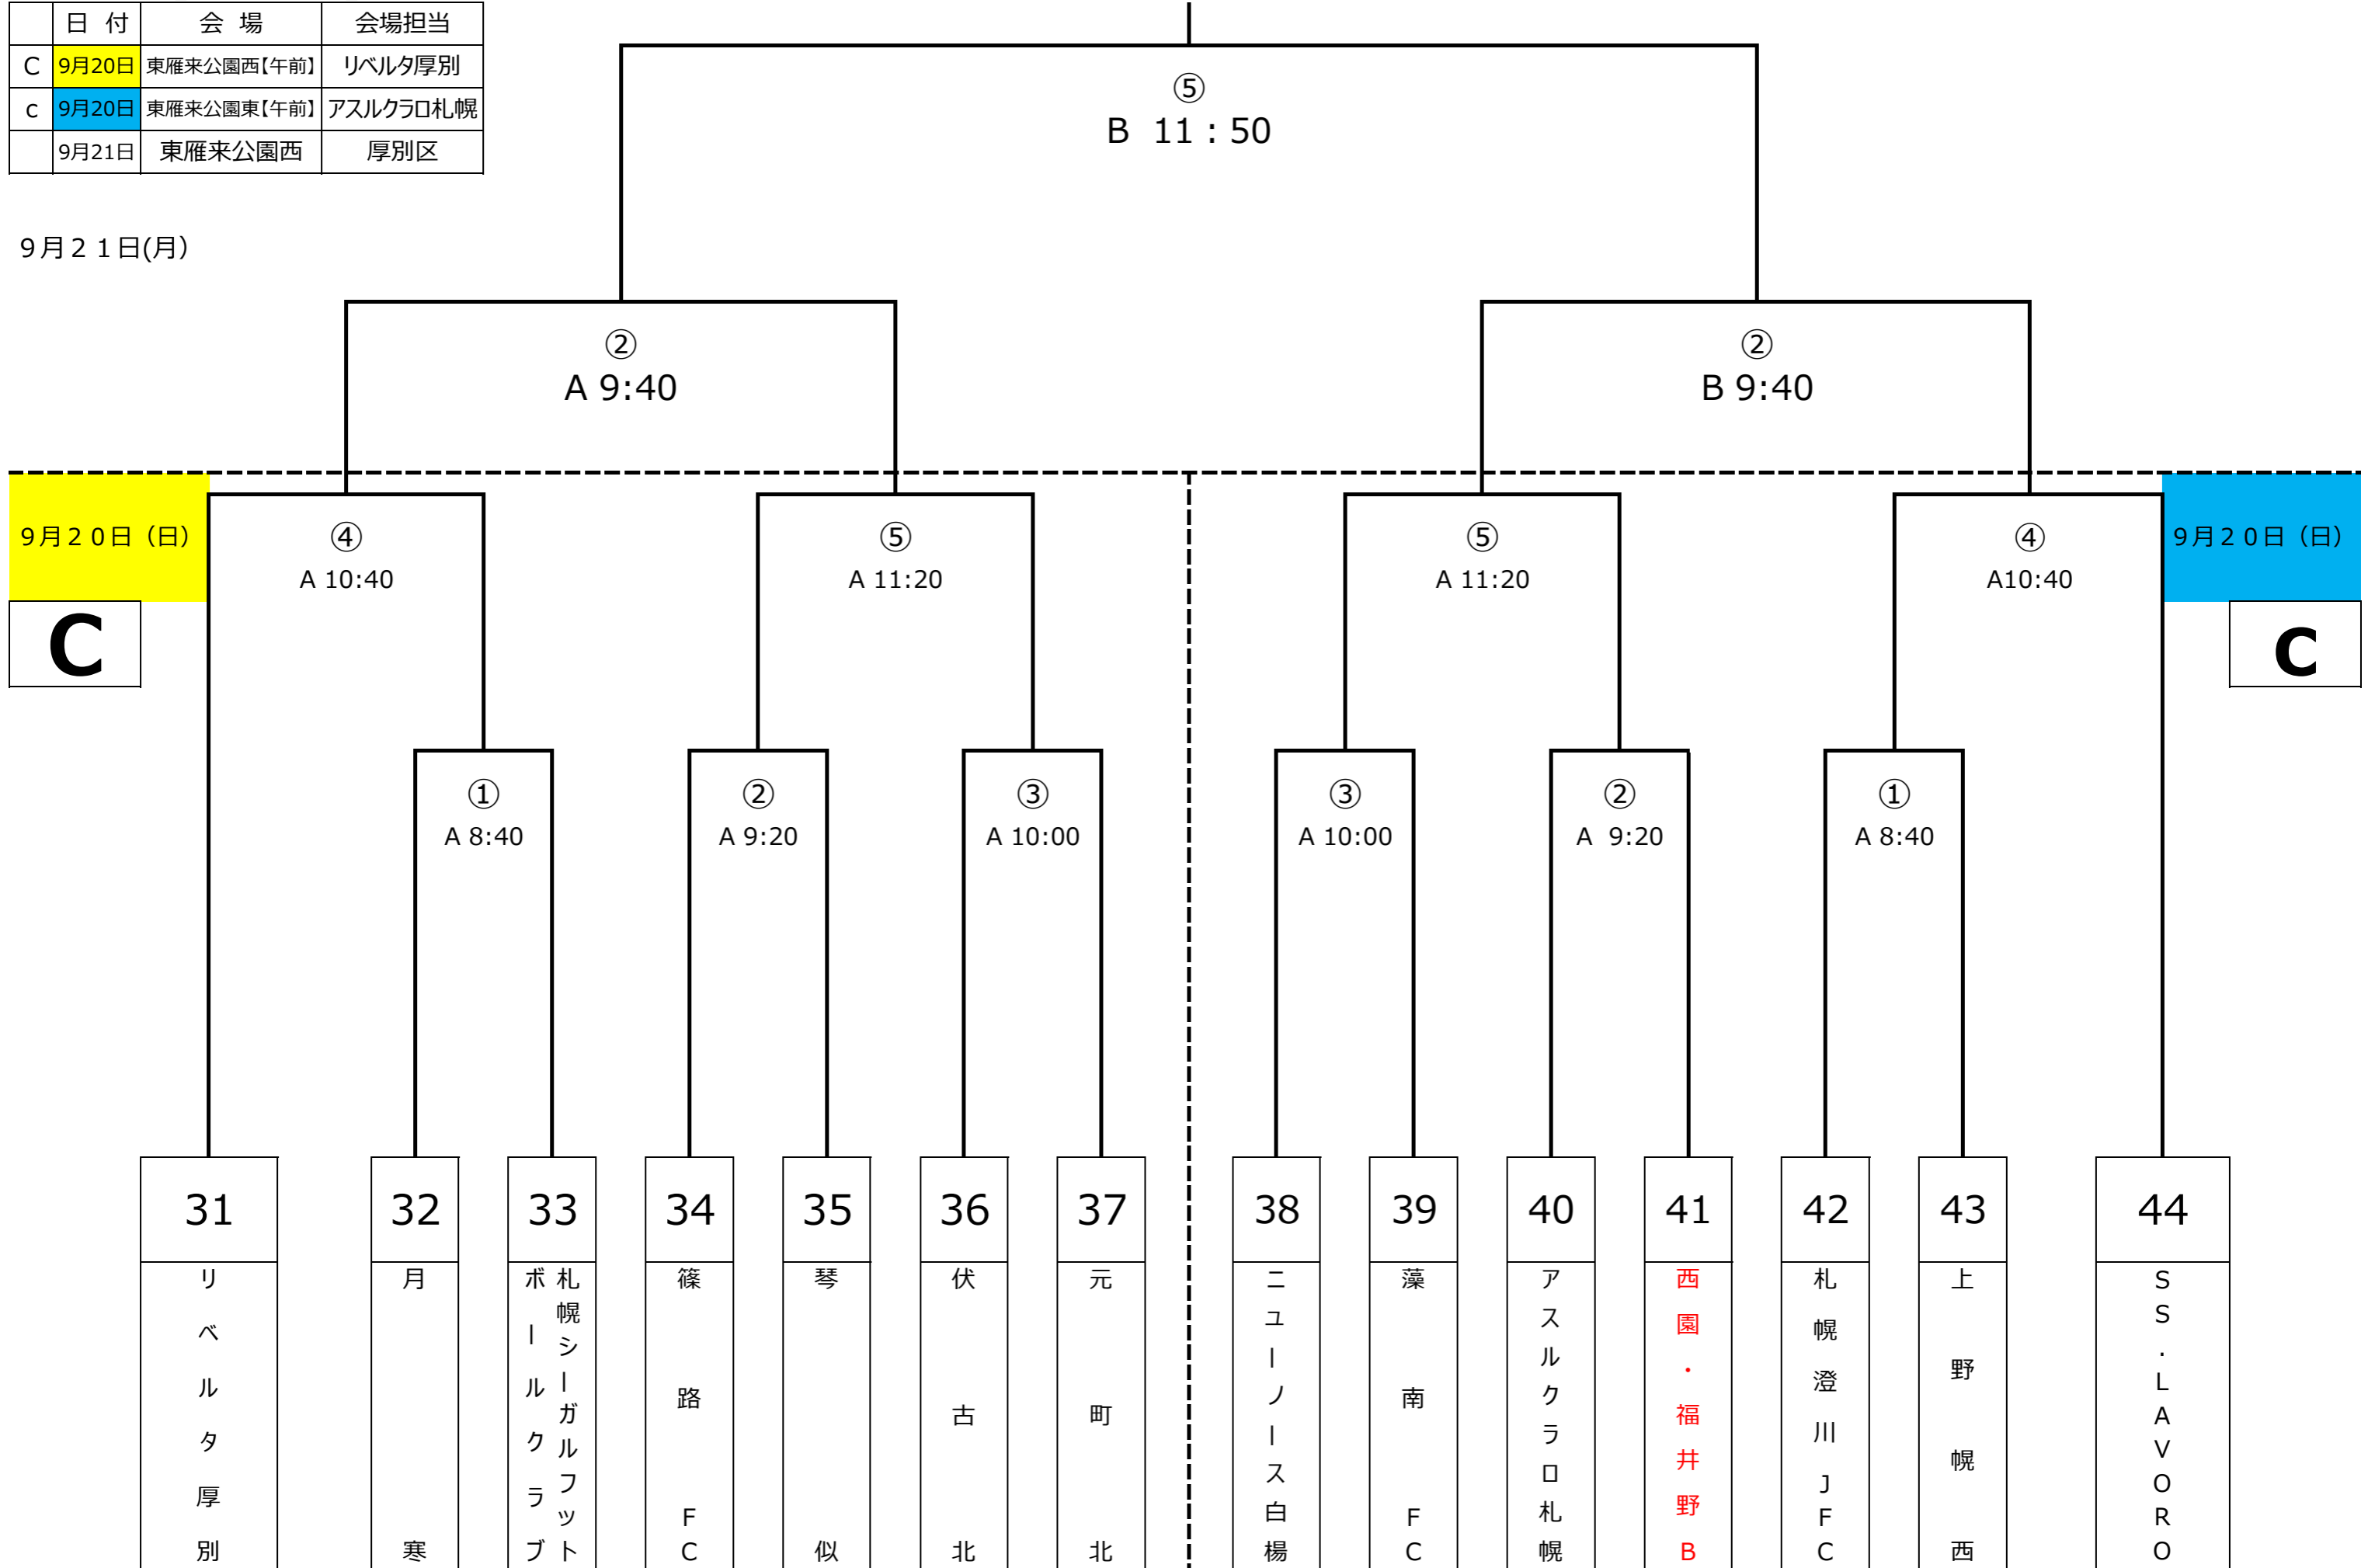

札幌地区 U-11 サッカー交流大会

【Cブロック】

	日付	会場	会場担当
C	9月20日	東雁来公園西【午前】	リベルタ厚別
c	9月20日	東雁来公園東【午前】	アスルクラロ札幌
	9月21日	東雁来公園西	厚別区

9月21日(月)

9月20日(日)

C

9月20日(日)

C

31

リ
ベ
ル
タ
厚
別

32

月
寒

33

札
幌
シ
ー
ル
ガ
ル
フ
ッ
ト
ボ

34

篠
路
F
C

35

琴
似

36

伏
古
北

37

元
町
北

38

ニ
ュ
ー
ノ
ー
ス
白
楊

39

藻
南
F
C

40

ア
ス
ル
ク
ラ
ロ
札
幌

41

西
園
・
福
井
野
B

42

札
幌
澄
川
J
F
C

43

上
野
幌
西

44

S
S
・
L
A
V
O
R
O