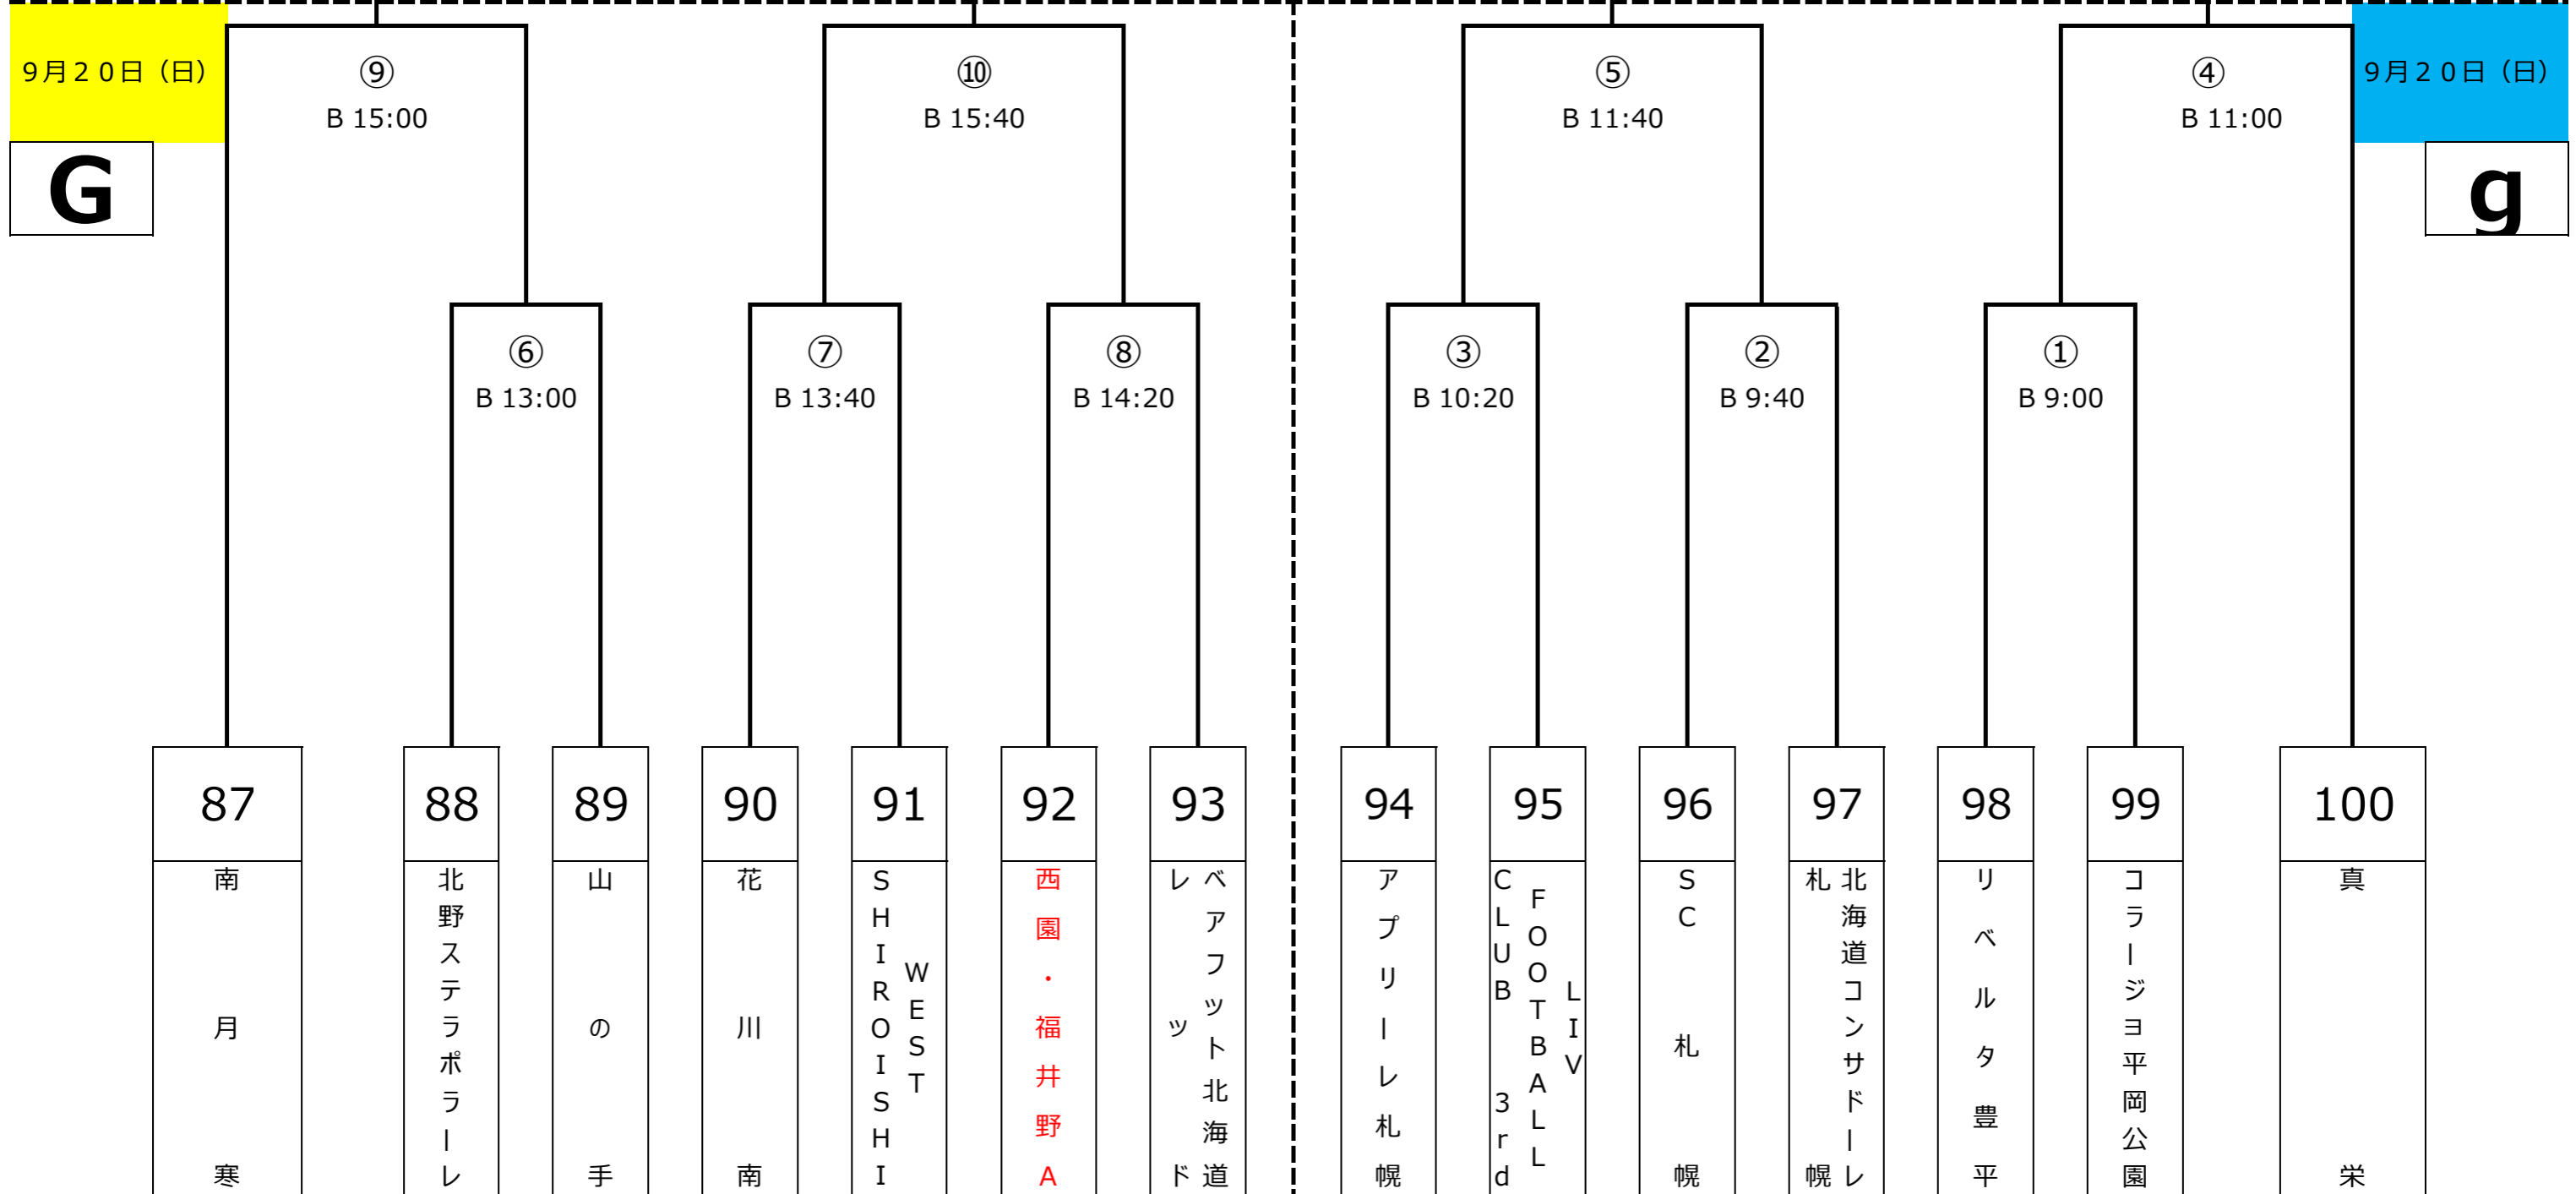

9月21日(月)

札幌地区 U-11 サッカー交流大会

【Gブロック】

	日付	会場	会場担当
G	9月20日	東雁来公園東【午後】	クラブフィールズ
g	9月20日	コンサドーレG	コンサドーレ
	9月21日	東雁来公園西	厚別区

9月21日(月)

札幌地区 U-11 サッカー交流大会

【Hブロック】

	日付	会場	会場担当
H	9月20日	SSAP【午前】	LIV
h	9月20日	YURIKOスタジアム	常盤
	9月21日	東雁来公園東	厚別区