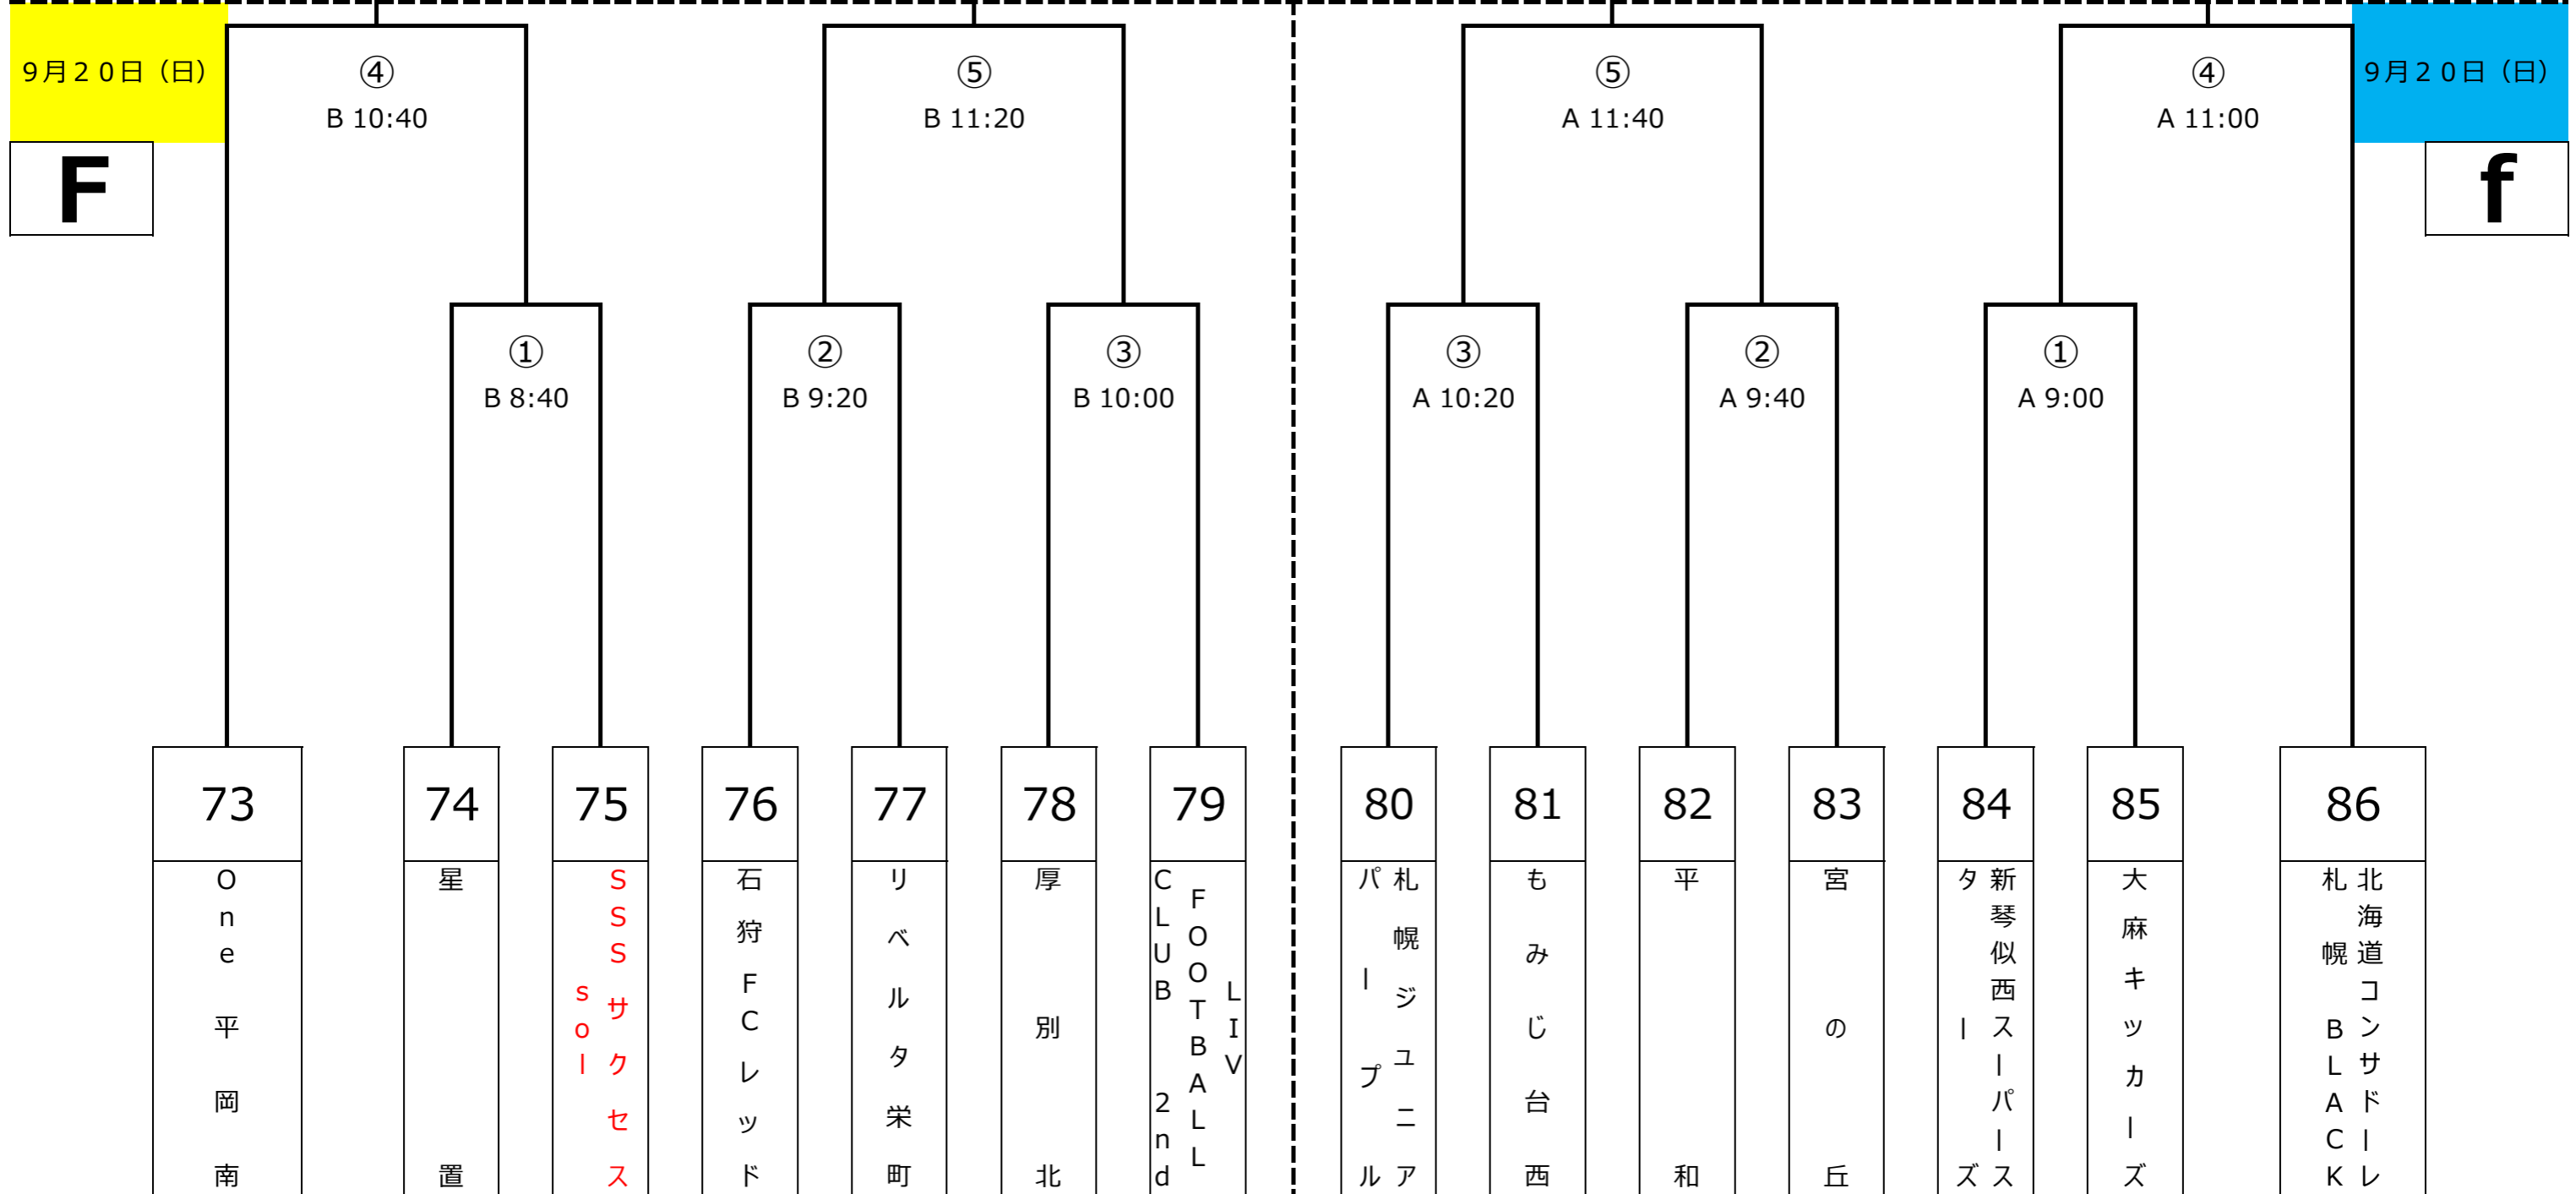

9月21日(月)

札幌地区 U-11 サッカー交流大会

【Eブロック】

	日付	会場	会場担当
E	9月20日	東雁来公園東【午前】	アスルクラロ
e	9月20日	東雁来公園東【午後】	クラブフィールズ
	9月21日	東雁来公園西	厚別区

9月21日(月)

札幌地区 U-11 サッカー交流大会

【Fブロック】

	日付	会場	会場担当
F	9月20日	SSAP【午前】	LIV2nd
f	9月20日	コンサドーレG	コンサドーレBLACK
	9月21日	東雁来公園東	厚別区

9月21日(月)

札幌地区 U-11 サッカー交流大会

【Gブロック】

	日付	会場	会場担当
G	9月20日	東雁来公園東【午後】	クラブフィールズ
g	9月20日	コンサドーレG	コンサドーレ
	9月21日	東雁来公園西	厚別区

9月21日(月)

札幌地区 U-11 サッカー交流大会

【Hブロック】

	日付	会場	会場担当
H	9月20日	SSAP【午前】	LIV
h	9月20日	YURIKOスタジアム	常盤
	9月21日	東雁来公園東	厚別区