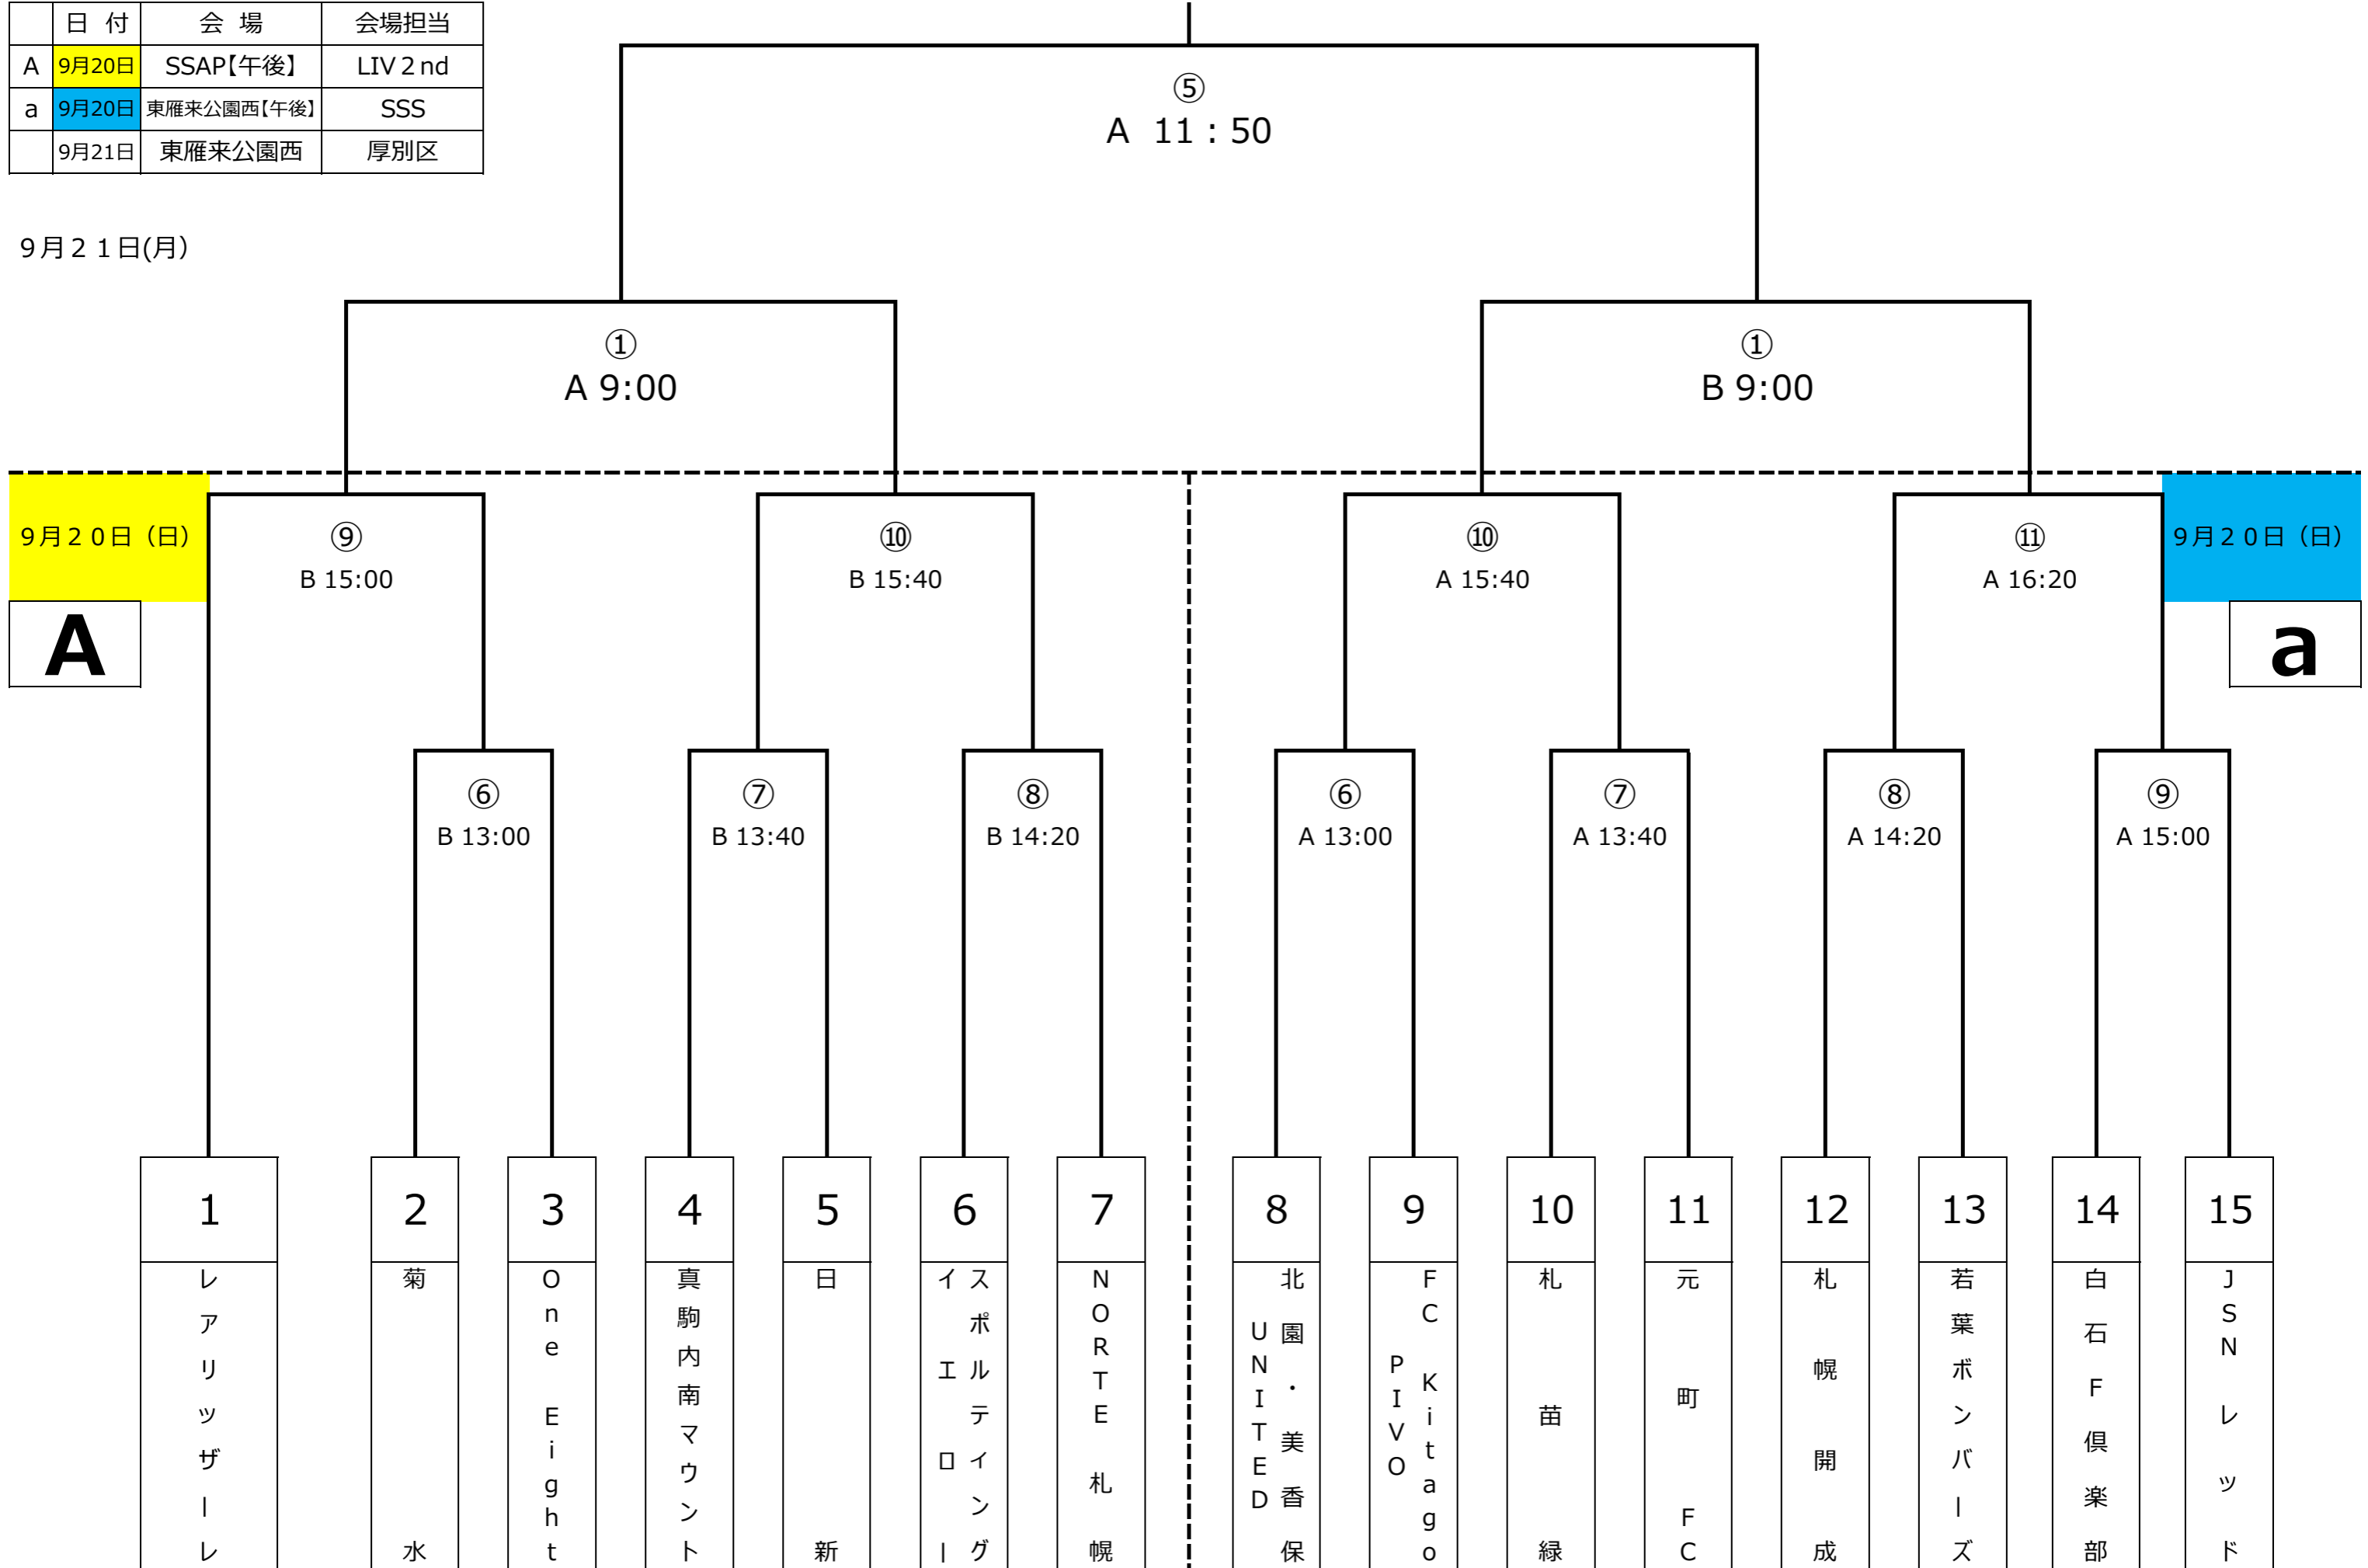

札幌地区 U-11 サッカー交流大会

【Aブロック】

	日付	会場	会場担当
A	9月20日	SSAP【午後】	LIV 2 nd
a	9月20日	東雁来公園西【午後】	SSS
	9月21日	東雁来公園西	厚別区

9月21日(月)